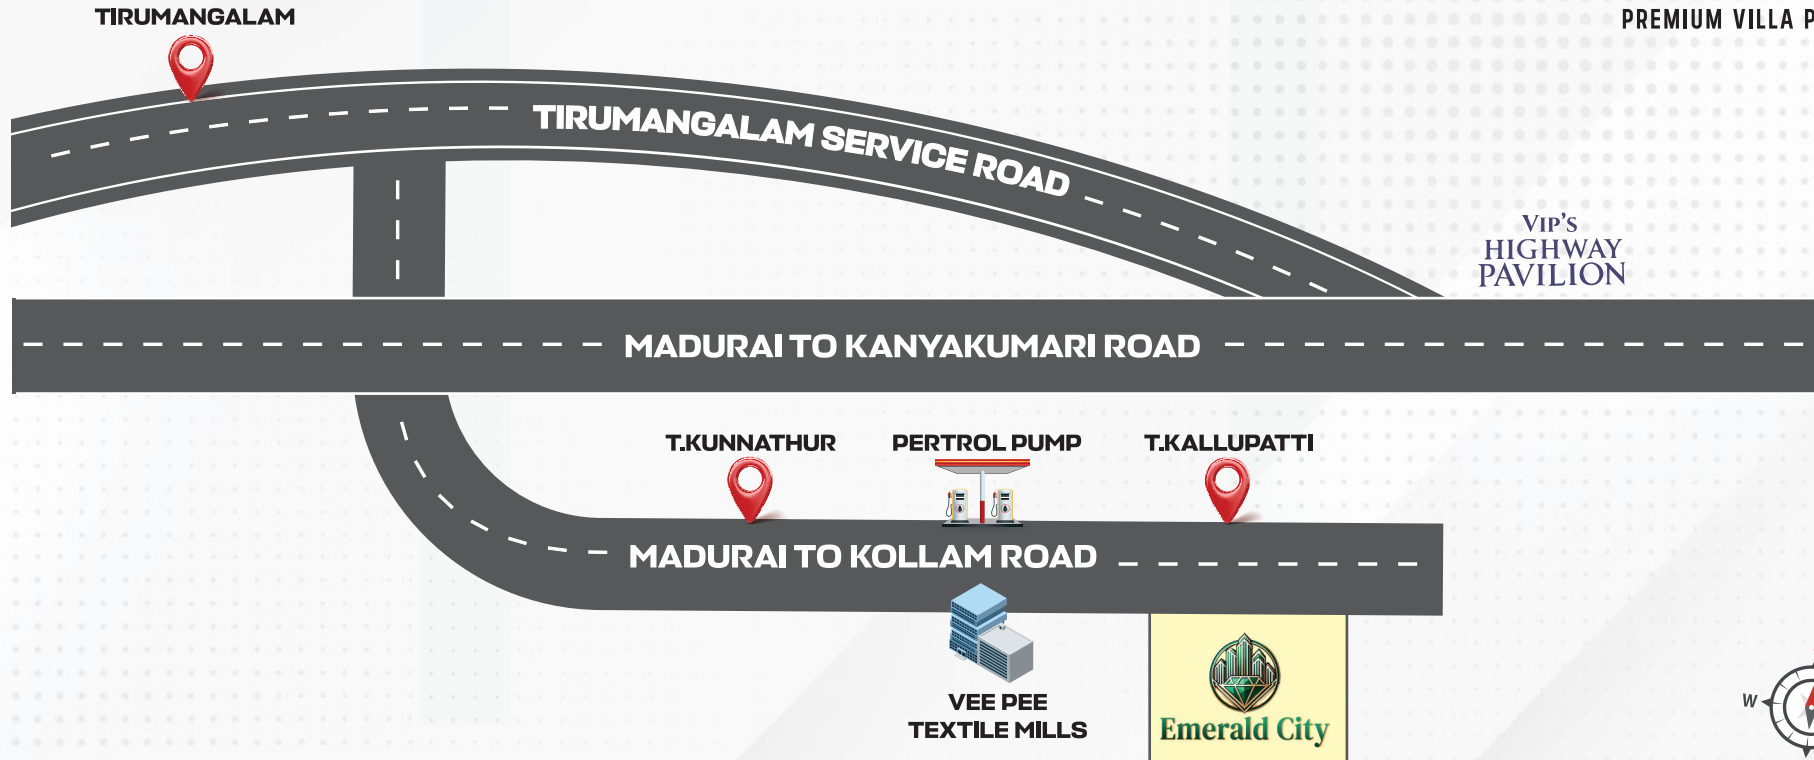

No Brokerage

FREE SITE VISIT AVAILABLE

Vip City
Plots
Your Dream, Our Goal

www.vipcityplots.com
98844 14458

Emerald City
PREMIUM VILLA PLOTS

Map not to scale

EMERALD CITY
NEAR T.KALLUPATTI JUNCTION,
MADURAI.

Disclaimer :-

- Roads and OSR handed over to the local panchayat through gift deed.
- This brochure is illustrate and cannot be treated as legal document.