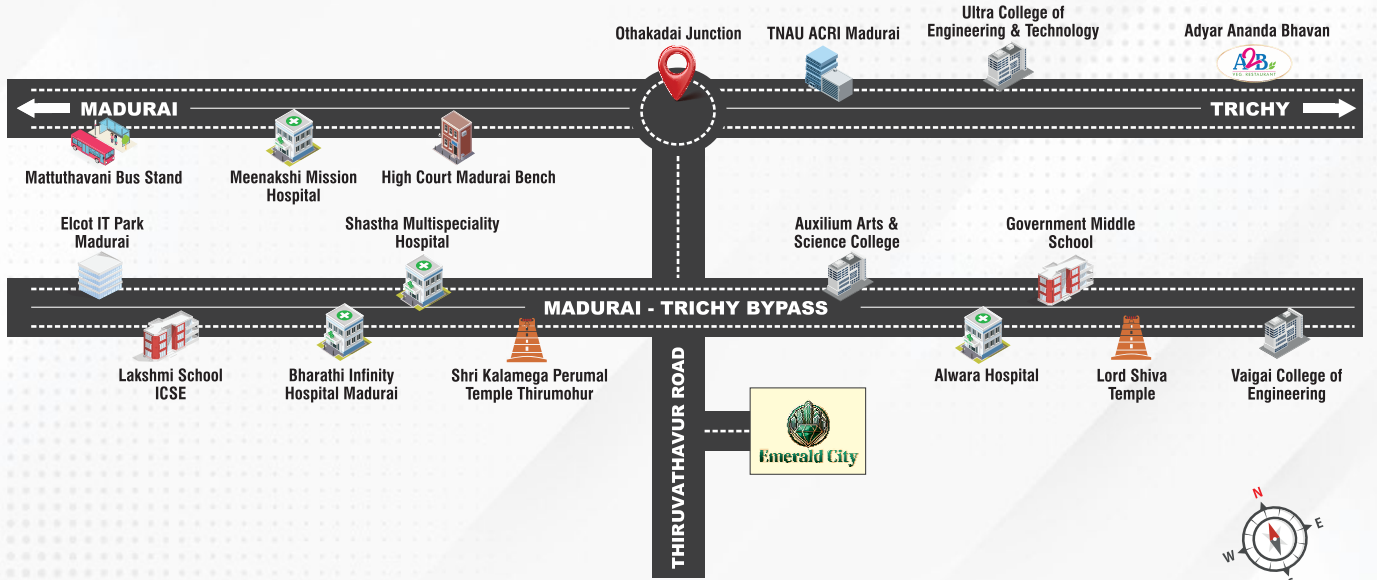

Emerald City

www.vipcityplots.com
98844 14458

PREMIUM VILLA PLOTS

NEAR

OTHAKADAI, MADURAI

மதுரை, ஒத்தக்கடை

அருகில்

உயர்தர வீட்டு மனைகள்

Map not to scale

இடத்தின் சிறப்பு அம்சங்கள்

பேருந்து நிலையம்

- ஒத்தக்கடை பேருந்து நிலையத்திலிருந்து 4 நிமிட பயண தூரம்
- மதுரை ஆர்ப்பாணையம் பேருந்து நிலையத்திலிருந்து 7 நிமிட பயண தூரம்
- மதுரை மாட்டுத்தாவணி பேருந்து நிலையத்திலிருந்து 13 நிமிட பயண தூரம்

பள்ளிக்கூடங்கள்

- ஊராட்சி ஒன்றிய நடுநிலைப்பள்ளியிலிருந்து 2 நிமிட பயண தூரம்
- அரசு கல்லூரி நடுநிலைப்பள்ளியிலிருந்து 3 நிமிட பயண தூரம்
- ஹெப்பி சிட்ஸ் சர்வதேச பள்ளியிலிருந்து 4 நிமிட பயண தூரம்
- மாடர்ன் மெட்ரிகுலேஷன் பள்ளியிலிருந்து 4 நிமிட பயண தூரம்
- அரசு நடுநிலைப்பள்ளியிலிருந்து 5 நிமிட பயண தூரம்
- ICSE லட்சுமி பள்ளியிலிருந்து 6 நிமிட பயண தூரம்

- PREMIUM PLOTS
- A - BLOCK
- B - BLOCK

AMENITIES

- BLACK TOP ROAD**
- BEAUTIFUL PARK**
- GATED COMMUNITY**
- GRAND ARCH**
- AVENUE TREES**
- ROUND THE CLOCK SECURITY**
- SOLAR STREET LIGHTS**
- QUALITY GROUND WATER**
- COMPOUND WALL**